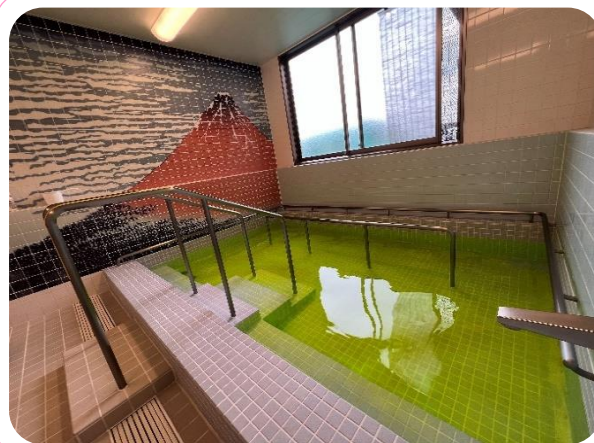

ないいど
？た事ん
のをな
か書願

アジサイが満開です。雨の中でも、目を楽しませてくれました。

お誕生日おめでとうございます。
いつも、素敵な笑顔をありがとうございます♡

5月はお風呂に入浴剤や菖蒲を入れて楽しみました。気になる香りや、入れてみたいものがありましたら、いつでも声をかけて下さい。

※デイからのお願い 紛失防止のため持ち物や洋服には記名をよろしくお願ひします。

お問合せ けやきの里 デイケア TEL:04-7188-1110 見学受付中です!