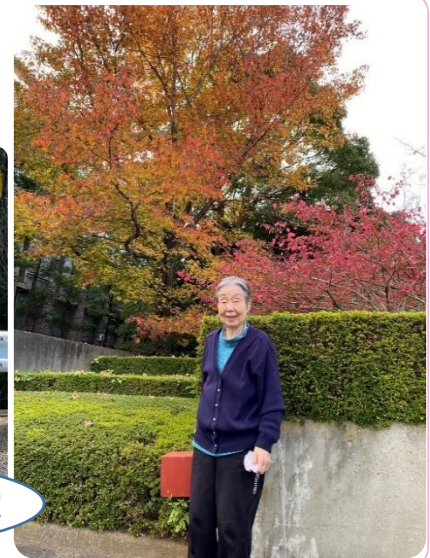

けやき通信

vol. 10

けやきの里 デイケア

11月号

2022年11月15日 発行

11月に入り、寒い日がやってくると思いきや暖かい日が続きました。
皆様に秋の気配を感じてもらうため、山形名物芋汁を召し上がっていただきました。
美味しいと言っておかわりしてくれる方もいらっしゃり、私たちもうれしかったです!

里芋
あったかい!

けやきの里の隣にある川村学園まで紅葉を見に行きました。
赤、黄色ととっても美しかったです。

運転手さんの手がけた菊が見事!

今月より、誕生日の方におやつ
の時間にケーキが出ることになりました。
お誕生日おめでとうございます!

お天気の良い日は外で皆で歌います。
高校三年生や上を向いて歩こうが
人気です♪

QRコードから動画が見れます!

※デイからのお願い 紛失防止のため持ち物や洋服には記名をよろしくお願いします。

お問合せ けやきの里 デイケア TEL:04-7188-1110 見学受付中です!

けやきの里
ホームページ