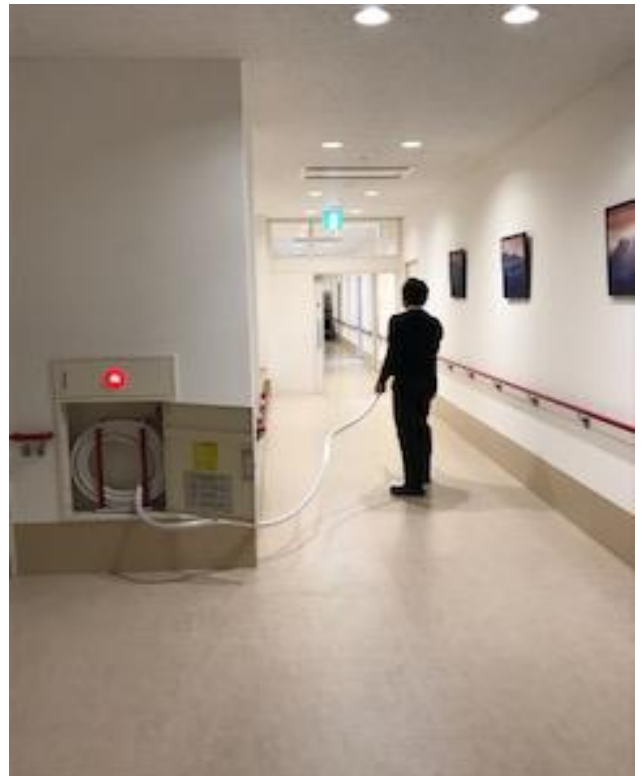

さつきの里 消防訓練

2021年12月20日(月)

【想定】 13時30分 1F物品倉庫より火災発生

初期消火 ①消火器

初期消火 ②消火栓

避難

避難場所集合

防災設備管理会社より各種取扱説明